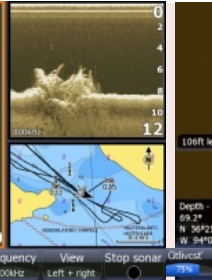

Koniec dohadov!

navico

alebo: "Ako vidieť pod vodou bez kamery"

LOWRANCE

stráňte viac času produktívnym rybárčením. Množstvo úlovkov už závisí len od vás

ZATOPENÝ LESNATÝ PORAST SONAROM HDS
priestorové snímanie bočné snímanie

PRVÉ REÁLNE ZOBRAZENIE SONAROV

slovenské ovládanie

3 zobrazenia v jednom sonare

2D snímanie

viditeľné detaily: otvorené dvere, okná...

utopený autobus s krdlom rýb v blízkosti

v ľavo detailne vykreslený vrak lode, v pravej časti obrazovky bočný pohľad a pozícia na mape