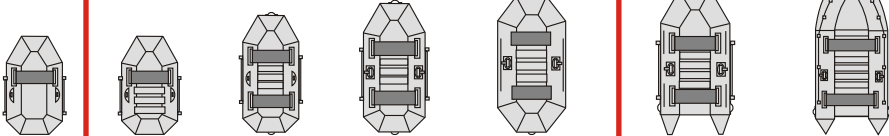

	DELTA 210 BP	DELTA 210	DELTA 250	DELTA 260	NAUTILUS 270 / 300	SHELF 250 / 270	SHELF 290 / 310
Dĺžka (cm)	210	210	250	260	270 / 300	250 / 270	290 / 310
Šírka (cm)	120	120	120	120	135	120	150
Priemer plavákov (cm)	33	33	33	33	37	33	41
Počet vzduchových komôr	2	2	2	2	2	2/3	3/3
Hmotnosť zbaleného člna (kg)	11,5	11,5	15	16	18 / 21	22 / 24	30 / 35
Maximálna nosnosť (kg)	200	200	350	350	400 / 500	350 / 400	450 / 500
Počet osôb	1-2	1-2	2	3	3-4 / 4	2	3 / 4
Max. výkon motora	---	---	2	2	2	3,3	5
Počet lavičiek	1	1	2	2	2	2	2
Rozmery zbaleného člna (cm)	80x40x25	80x40x25	80x40x25	80x40x35	90x55x45	100x50x45	100x50x60
Farba	zelená/šedá	zelená/šedá	zelená/šedá	zelená/šedá	zelená/šedá	zelená/šedá	zelená/šedá
Poznámky	modely môžu byť vybavené závesným držiakom motora (doplnková výbava)						
	bez podlahy		všetky modely majú pevnú lamelovú podlahu				
Orientačná cena s DPH(EUR)	331,00€	495,00€	597,00€	663,00€	729,00€/829,00€	779,00€/839,00€	949,00€/1.079,00€