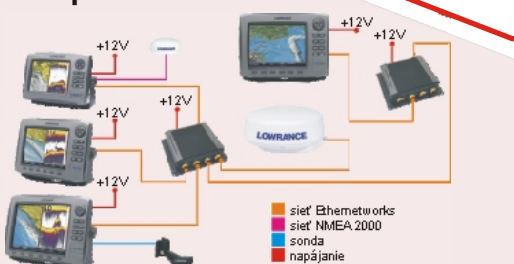

So zabudovaným vysoko citlivým 16-kanálovým GPS+WAAS prijímačom je HDS perfektným riešením pre montáž na držiak alebo do palubnej dosky.

mapy: Navionics® 2D a 3D

Navionics® Platinum+ 3D pohľad

Navionics® Platinum+ z leteckého pohľadu

Navionics® Platinum+ 3D pohľad

sieť pre HDS

■ sieť Ethernetworks
■ sieť NMEA 2000
■ sonda
■ napájanie

Distribútor si vyhradzuje právo na zmenu cien a technických parametrov, jednotlivé akcie nemožno navzájom kombinovať.