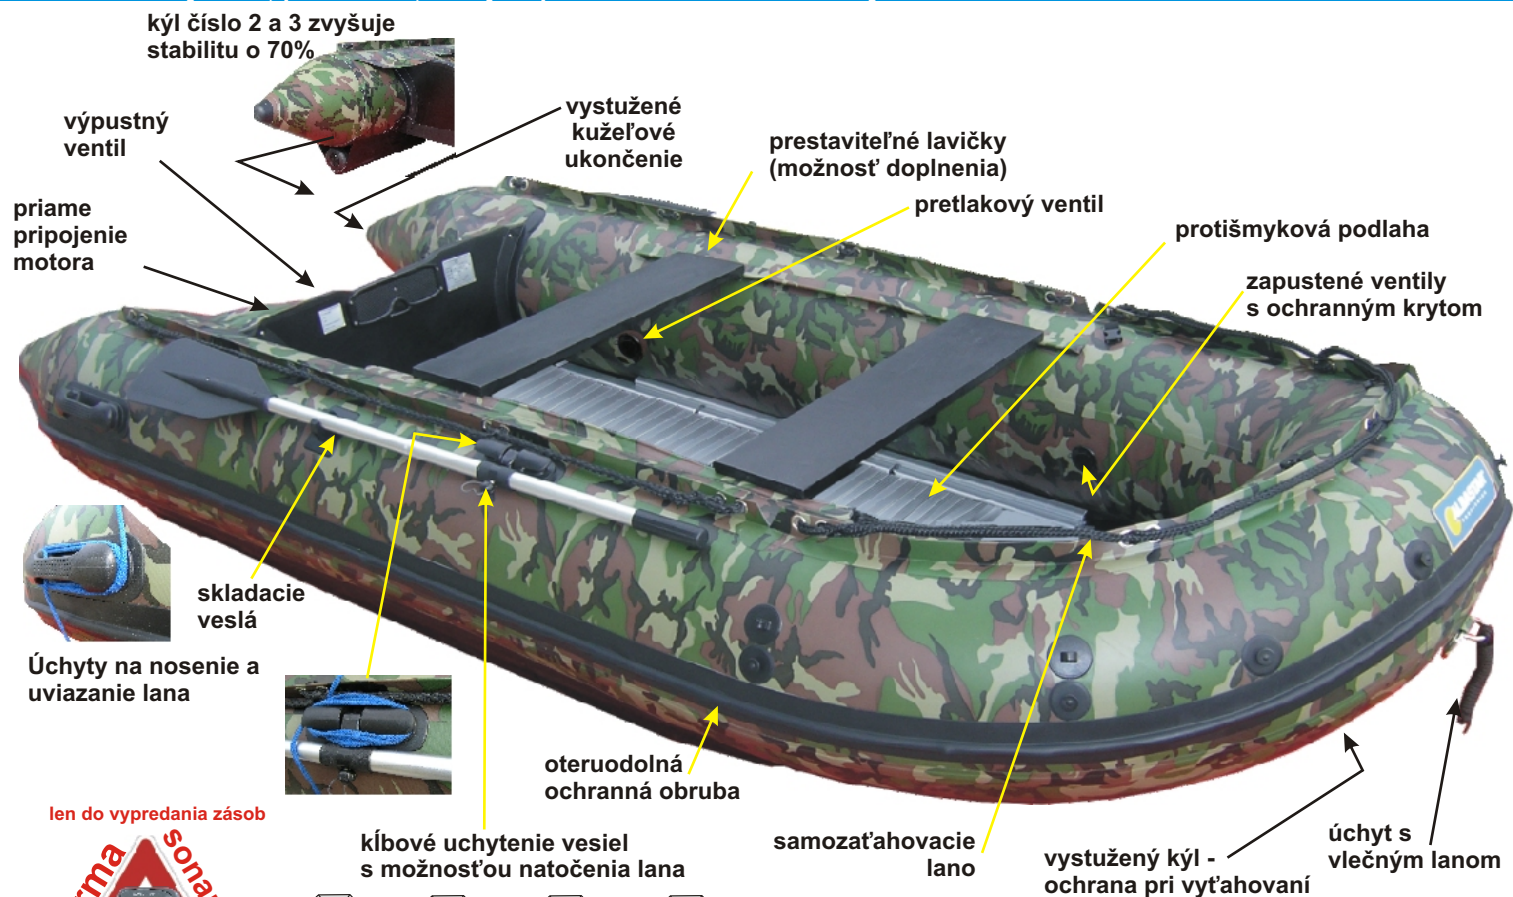

- dvojlúčový sonar
- snímanie 60° až 120°
- české ovládanie
- meranie teploty
- inštruktážne DVD v slovenčine

Najnovšia technológia snímania

Akcia platí len do vypredania

všetky člny sú vyrobené z viacrstvového materiálu pozostávajúceho z tkanej syntetickej osnovy (polyester) s obojstranným polyvinylchloridným pokrytím s vysokou odolnosťou voči oteru a mechanickému poškodeniu. Použité materiály zabezpečujú vysokú elasticitu, čo je veľmi podstatné pri skladaní a rozkladaní člnu, zvlášť pri nízkych teplotách. Člny sú vhodné aj pre použitie v slanej vode. Dostupné sú dve farebné prevedenia: zelená, alebo šedá. Člny sú štandardne dodávané: s veslami, pumpou, opravárenskou súpravou, užívateľským manuálom, prepravnou taškou, pevnými lavičkami, pevnou podlahou s protišmykovou úpravou. Doplnková výbava: držiaky obrazovky a sond pre sonary Eagle/Lowrance, plávajúce vesty, kotvy a iné. Člny Phantom majú nafukovací spevnený kýl, bezúdržbovú protišmykovú hliníkovú podlahu

Špeciál pre rybolov - poľovníctvo

Člny novej generácie - vojenská technológia

Člny v novej konštrukcii. Konštrukčný základ je vo vojenských člnoch. Tieto člny sú navrhnuté na extrémne podmienky s vysokou stabilitou. Stabilita člnu je zaistená „tromi“ kýlmi hlavný stredný a dva postranné pod bočnými balónmi. Všetky kýly sú spevnené. Člny majú posuvné lavičky, vďaka čomu je možné do člnu doplniť ich ľubovoľný počet. Ako príslušenstvo sú sedáky na lavičky s taškou, ktorú je možno použiť aj samostatne na prepravu príslušenstva. Veľmi praktickým doplnkom je prístrešok na prednú časť člna. Vďaka svojej flexibilnej konštrukcii a svojmu CAMU vzhľadu sú vhodné na rybolov, poľovačku, ale aj na pracovné a rekreačné účely.