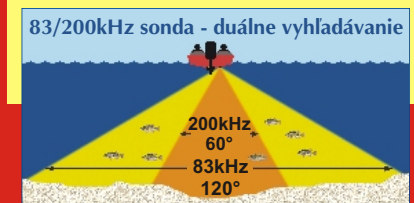

Akcia platí len do vypredania

všetky člny sú vyrobené z viacrstvového materiálu pozostávajúceho z tkanej syntetickej osnovy (polyester) s obojstranným polyvinylchloridným pokrytím s vysokou odolnosťou voči oteru a mechanickému poškodeniu. Použité materiály zabezpečujú vysokú elasticitu, čo je veľmi podstatné pri skladaní a rozkladaní člnu, zvlášť pri nízkych teplotách. Člny sú vhodné aj pre použitie v slanej vode. Dostupné sú dve farebné prevedenia: zelená, alebo šedá. Člny sú štandardne dodávané: s veslami, pumpou, opravárenskou súpravou, užívateľským manuálom, prepravnou taškou, pevnými lavičkami, pevnou podlahou s protišmykovou úpravou. Doplnková výbava: držiaky obrazovky a sond pre sonary Eagle/Lowrance, plávajúce vesty, kotvy a iné. Člny Phantom majú nafukovací spevnený kýl, bezúdržbovú protišmykovú hliníkovú podlahu