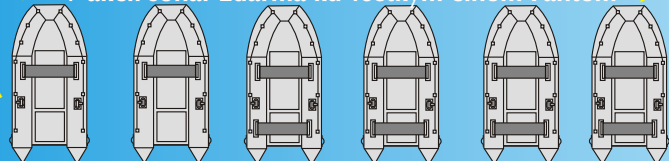

25 rokov v Európe
10 rokov na Slovensku

www.clny.eu

len do vypredania zásob

Dvojlúčový sonar, snímanie 60° až 120° české ovládanie

V akcii sonar zdarma ku všetkým člnom Fantom

	FANTOM	FANTOM	FANTOM	FANTOM	FANTOM	FANTOM
Dĺžka (cm)	230	270	300	330	380	430
Šírka (cm)	230	270	300	330	380	430
Priemer plavákov (cm)	35	42	42	42	45	50
Počet vzduchových komôr	3+1 kýl	3+1 kýl	3+1 kýl	3+1 kýl	3+1 kýl	3+1 kýl
Hmotnosť zbaleného člna (kg)	42	42	45	48	62	81
Maximálna nosnosť (kg)	400	400	440	590	727	1087
Počet osôb	2	3	4	5	6	7
Max. výkon motora	4	8	10	15	20	25
Počet lavičiek	1	1	2	2	2	2
Rozmery zbaleného člna (cm)	40x65x115	40x65x115	40x70x115	40x70x120	50x70x130	55x70x135
Farba	zelená/šedá	zelená/šedá	zelená/šedá	zelená/šedá	zelená/šedá	zelená/šedá
Poznámky	modely majú pevnú hliníkovú podlahu a nafukovací kýl modely majú pevné zadné čelo (príame uchytenie motora)					
Orientačná cena s DPH(EUR)	699€	870€	970€	1 100€	1 370€	1 600€