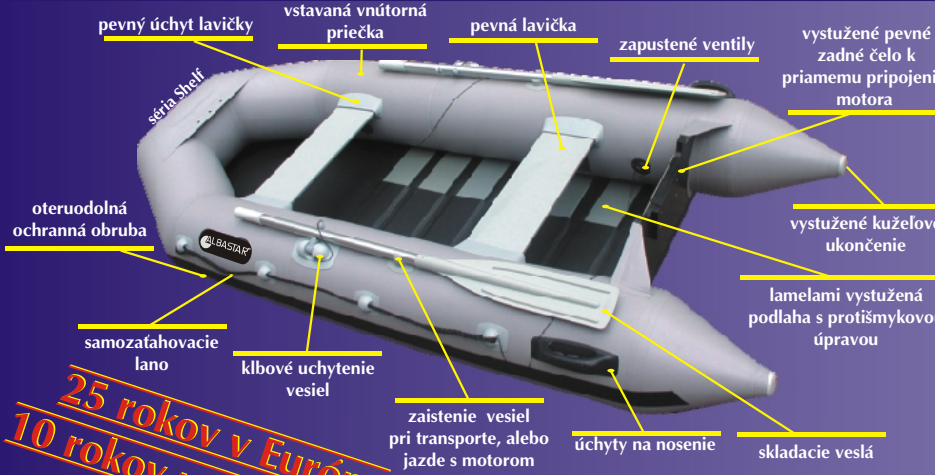

Prehľad odľahčených člnov

Špeciálne odľahčené nafukovacie člny s pevnými lavičkami a pevnou podlahou - člny z vysokokvalitných zosilnených materiálov pre najnáročnejšie podmienky vyznačujúce sa stabilitou, jednoduchosťou a dlhou životnosťou vhodné na rybolov, vodnú turistiku, rekreáciu a k pracovnému využitiu