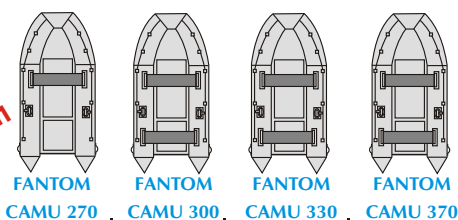

Dvojlúčový sonar, snímanie 60° až 120° české ovládanie

	FANTOM CAMU 270	FANTOM CAMU 300	FANTOM CAMU 330	FANTOM CAMU 370
Dĺžka (cm)	270	300	330	370
Šírka (cm)	154	154	154	172
Priemer plavákov (cm)	42	42	42	45
Počet vzduchových komôr	3+1 kýl	3+1 kýl	3+1 kýl	3+1 kýl
Hmotnosť zbaleného člna (kg)	44	49	54	70
Maximálna nosnosť (kg)	485	520	575	690
Počet osôb	3	3,5	4	5
Max. výkon motora (HP)	7,5	10	10	15
Počet lavičiek	1	2	2	2
Rozmery zbaleného člna (cm)	50x65x115	50x70x115	50x70x120	55x70x130
Farba	camu	camu	camu	camu
Poznámky	modely majú pevnú hliníkovú podlahu a nafukovací kýl modely majú pevné zadné čelo (priame uchytenie motora)			
Orientačná cena s DPH(EUR)	1049€	1099€	1269€	1399€