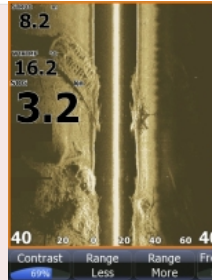

Koniec dohadov!

navico

alebo: "Ako vidieť pod vodou bez kamery"

LOWRANCE

stráňte viac času produktívnym rybárčením. Množstvo úlovkov už závisí len od vás

ZATOPENÝ LESNATÝ PORAST SONAROM HDS
priestorové snímanie bočné snímanie

PRVÉ REÁLNE ZOBRAZENIE SONAROV

slovenské ovládanie

3 zobrazenia v jednom sonare

2D snímanie

viditeľné detaily: otvorené dvere, okná...

utopený autobus s krdlom rýb v blízkosti

v ľavo detailne vykreslený vrak lode, v pravej časti obrazovky bočný pohľad a pozícia na mape