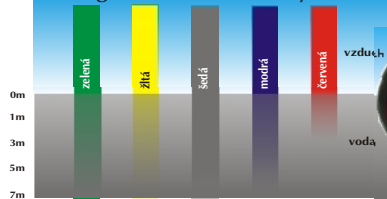

Fishing Line colours - farby silonov

Počuli ste už?

Neviditeľný silon Quantum Quattron PT Salsa

Cervená farba je prvá vlnová dĺžka, ktorá sa pod vodou stráca už v hĺbke 1 až 2m. Je extrémne oteruodolný s UV ochranou.

Vyskúšali ste už?

vyberte si priemer:

44 2611030	Ø 0,30	2901m	34,00€
44 2611035	Ø 0,35	2131m	34,00€
44 2611040	Ø 0,40	1632m	34,00€
44 2611045	Ø 0,45	1289m	34,00€
44 2611050	Ø 0,50	1044m	34,00€

Darček číslo: 13

Severský dizajn, dánska kvalita = originál je len jeden

...pohoda v nečase - už bolo na čase oblečenie do extrému...

DOZER 3™ Leaf (CAMU)

3D tvarovateľný šilt

3D nastaviteľná kapučňa

3D nastaviteľná kapučňa

jednoduché stiahovacie mikrotresnenia tváre, zabraňujúce vniknutiu vody a chladu

jednoduché nastavenie kapucne

vnútor. obojstranný zips YKK (možnosť rozpisovania aj odspodu nahor)

bezšvový strih ramien (z jedného kusu)

ochranná lišta vetracích vreciek (možnosť odvetrania aj za dažďa)

vodotesné vrecká na príslušenstvo (samotesniacie YKK zipsy)

zvyšená mechanická odolnosť a odolnosť voči vode

prvá ochranná vrstva zipsu: odvádzacia lišta zipsu, zabraňuje vniknutiu vody na zips

ochranná lišta vetracích vreciek (možnosť odvetrania aj za dažďa)

druhá ochranná vrstva: vrchná klopka odvádzacej lišty,

namáhané časti sú zosilnené CORDURA (7000krát väčšia odolnosť)

3bodová nylonovo-neoprénová manžeta, chráni pred chladom a vniknutím vody

do uhla strihané rukávy, veľká voľnosť pohybu, vhodné pre rybolov, turistiku a outdoor

lahká vnútorná mikroflecová podšívka s veľkým odvodom potu a pary

dlhší zadný diel, zvýšená ochrana krížovej časti

SET: DOZER3 Leaf (bunda) = 389€ a Urus3 Leaf (nohavice) = 259€, alciový SET nohavice + bunda = 602€

oblečenie 3.tisícročia

GEOFF ANDERSON je oblečenie s veľkou tradíciou pochádzajúce z Dánska. Extrémne klimatické podmienky v tejto severskej krajine, dlhoročná skúsenosť a garantovaná kvalita preporučujú použitie tohoto oblečenia aj v tých najextrémnejších podmienkach.

TESTOVANÉ NORSKO. FINSKO. do EXTRÉMU

Kompletný sortiment na: www.geoffanderson.sk
SPORTS s.r.o.; Tel./Fax: 033/ 778 2424; Mobil: 0915 785 183